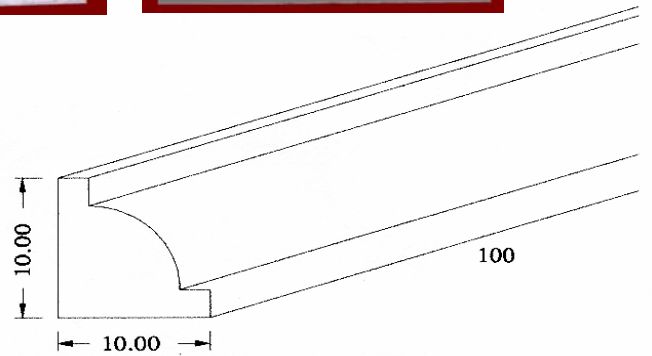

Chaîne d'angle Réf : 85000

angle 40x40x25x4 cm

Chaîne d'angle Réf : 85001

angle 40x25x25x4 cm

Chaîne d'angle Réf : 85003

angle 25x25x25x4 cm

Moulure côte d'azur Réf : 85049A

Moulure normandie Réf : 85049B