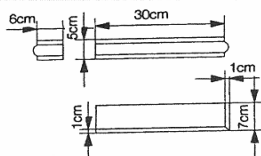

éléments DIMENSIONS

BOUTEILLER - CASTEL

Ref. 60140

Ref. 60145

Ref. 60135

Ref. 60130

Ref. 60150

Ref. 60155