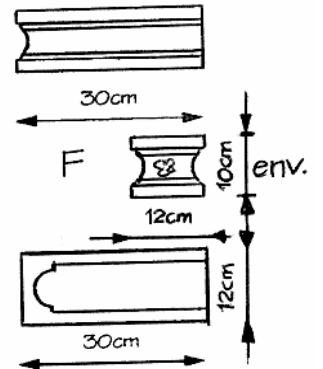

Exemple cave à vin

Exemple cave à vin

éléments DIMENSIONS

BOUTEILLER - CASTEL

Ref. 60140

Ref. 60145

Ref. 60135

Ref. 60130