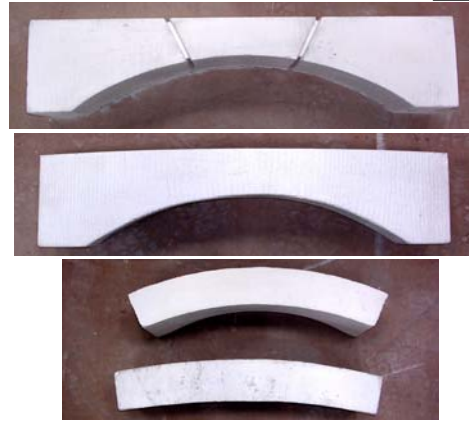

Cintre de cheminée réf : 60200

Coin de hotte petit 10x10x17 réf : 60060

Coin de hotte grand 15x15x17 réf : 60061

Coin de hotte moyen 15x10x17 réf : 60062

Angle sortant du socle cheminée réf : 60020

Angle rentrant du socle cheminée réf : 60025

Bandeau du socle cheminée réf : 60028

Tablette d'angle 105x105 réf : 60011