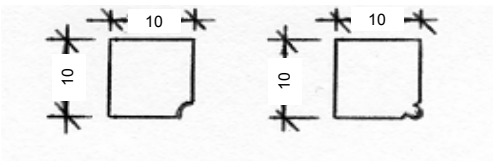

Cintre de cheminée réf : 60200

Coin de hotte petit 10x10x17 réf : 60060

Coin de hotte grand 15x15x17 réf : 60061

Coin de hotte moyen 15x10x17 réf : 60062

Angle sortant du socle cheminée réf : 60020

Angle rentrant du socle cheminée réf : 60025

Bandeau du socle cheminée réf : 60028

Tablette d'angle 105x105 réf : 60011