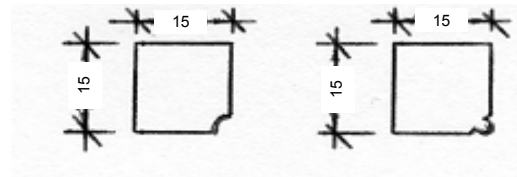

Cintre de cheminée réf : 60200

Coin de hotte petit 10x10x17 réf : 60060

Coin de hotte grand 15x15x17 réf : 60061

Coin de hotte moyen 15x10x17 réf : 60062

Angle sortant du socle cheminée réf : 60020

Angle rentrant du socle cheminée réf : 60025

Bandeau du socle cheminée réf : 60028

Tablette d'angle 105x105 réf : 60011