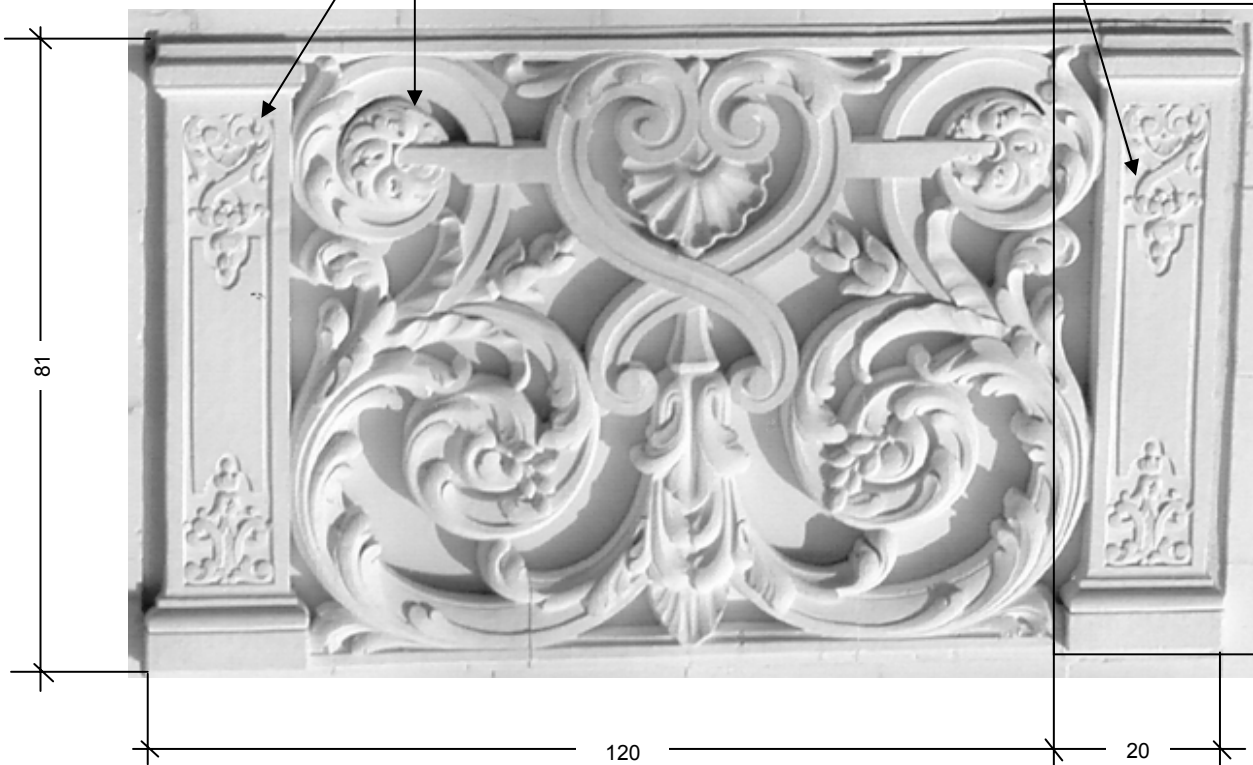

Exemple Déco bar

Exemple Déco bar

éléments Réf : 60053

Arrêt de frise Réf : 60053 A

Ep : 5 cm