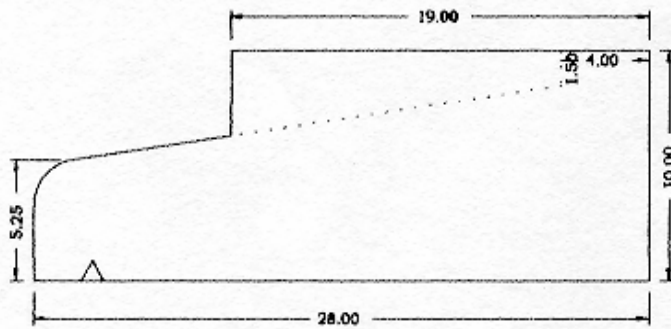

Exemple appui de fenêtre

Exemple appui de fenêtre

Appui de fenêtre Réf : 61053 mod L22.5cm / L18cm

1 moule 140 cm int  
1 moule 210 cm int

Appui de fenêtre Réf : 61051 mod L28cm

moules de 120 / 140 / 176 / 210 cm int

Appui de fenêtre Réf : 61510B mod L28cm

1 moule 130 cm int