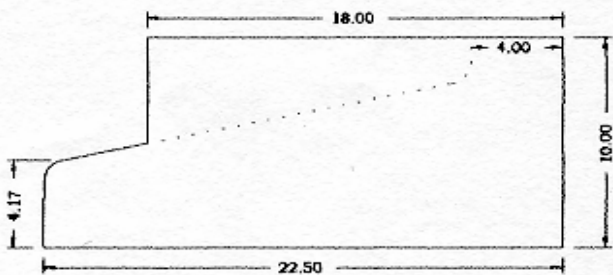

Exemple appui de fenêtre

Exemple appui de fenêtre

Appui de fenêtre Réf : 61053 mod L22.5cm / L18cm

1 moule 140 cm int  
1 moule 210 cm int

Appui de fenêtre Réf : 61051 mod L28cm

moules de 120 / 140 / 176 / 210 cm int

Appui de fenêtre Réf : 61510B mod L28cm

1 moule 130 cm int