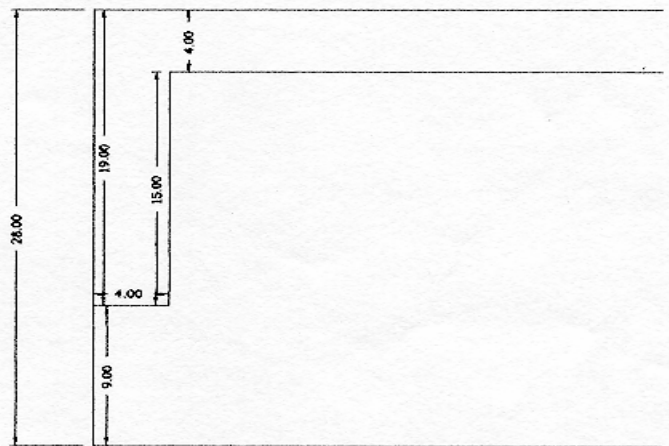

Exemple appui de fenêtre

Exemple appui de fenêtre

Appui de fenêtre Réf : 61053 mod L22.5cm / L18cm

1 moule 140 cm int  
1 moule 210 cm int

Appui de fenêtre Réf : 61051 mod L28cm

moules de 120 / 140 / 176 / 210 cm int

Appui de fenêtre Réf : 61510B mod L28cm

1 moule 130 cm int