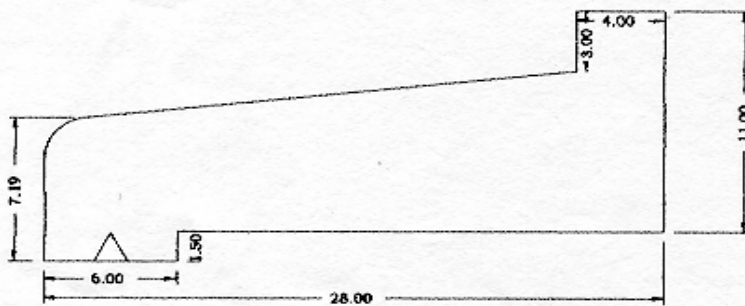

Exemple appui de fenêtre

Exemple appui de fenêtre

Appui de fenêtre Réf : 61053 mod L22.5cm / L18cm

1 moule 140 cm int  
1 moule 210 cm int

Appui de fenêtre Réf : 61051 mod L28cm

moules de 120 / 140 / 176 / 210 cm int

Appui de fenêtre Réf : 61510B mod L28cm

1 moule 130 cm int