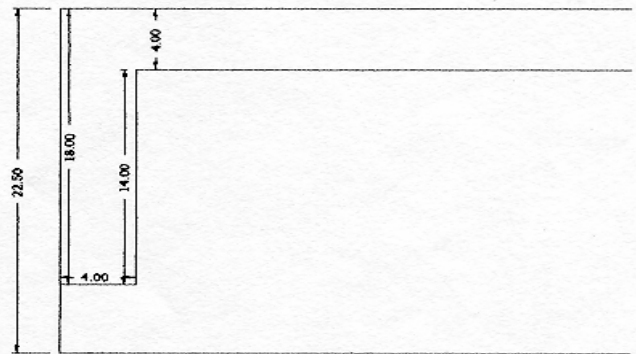

Exemple appui de fenêtre

Exemple appui de fenêtre

Appui de fenêtre Réf : 61053 mod L22.5cm / L18cm

1 moule 140 cm int  
1 moule 210 cm int

Appui de fenêtre Réf : 61051 mod L28cm

moules de 120 / 140 / 176 / 210 cm int

Appui de fenêtre Réf : 61510B mod L28cm

1 moule 130 cm int