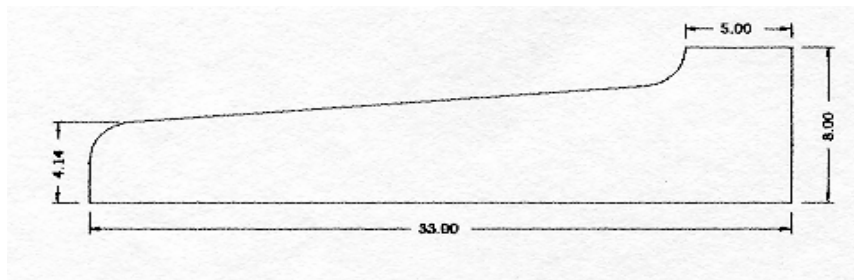

Exemple appui de fenêtre

Exemple appui de fenêtre

Appui de fenêtre Réf : 61055 mod L33cm / L40 et L48cm

1 moule 120 cm int

Appui de fenêtre Réf : 61545 mod F50

max 100 cm Gauche et droite