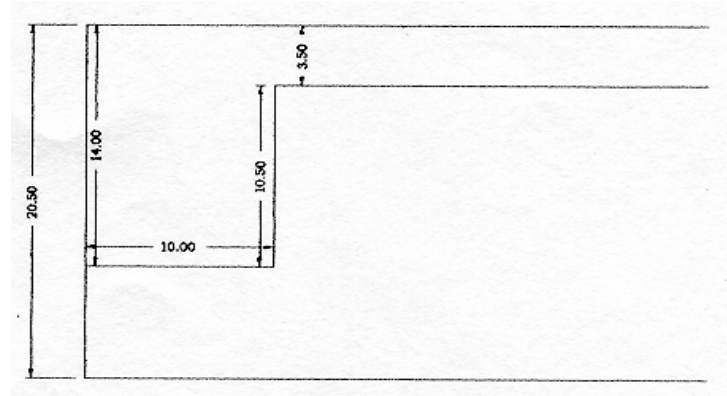

Exemple appui de fenêtre

Exemple appui de fenêtre

Appui de fenêtre Réf : 61055 mod L33cm / L40 et L48cm

1 moule 120 cm int

Appui de fenêtre Réf : 61545 mod F50

max 100 cm Gauche et droite