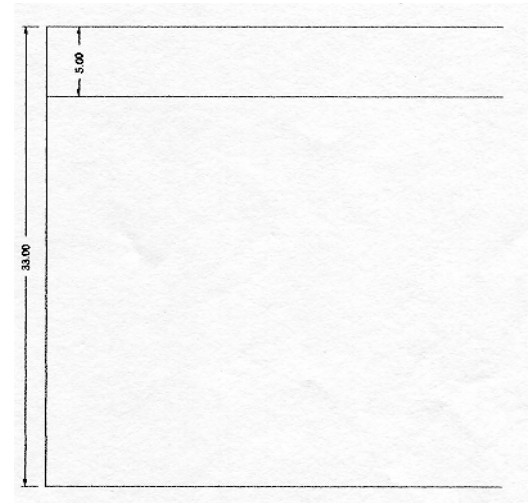

Exemple appui de fenêtre

Exemple appui de fenêtre

Appui de fenêtre Réf : 61055 mod L33cm / L40 et L48cm

1 moule 120 cm int

Appui de fenêtre Réf : 61545 mod F50

max 100 cm Gauche et droite