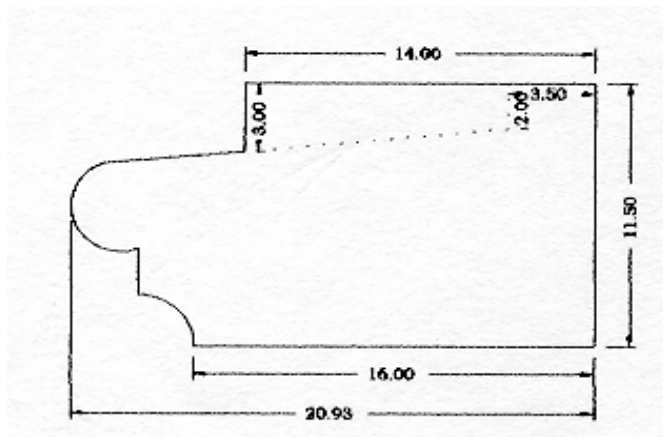

Exemple appui de fenêtre

Exemple appui de fenêtre

Appui de fenêtre Réf : 61055 mod L33cm / L40 et L48cm

1 moule 120 cm int

Appui de fenêtre Réf : 61545 mod F50

max 100 cm Gauche et droite